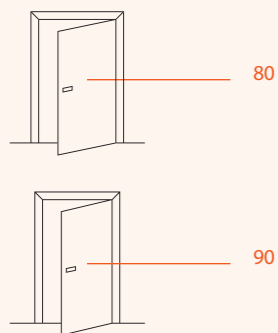

140 zł

Wizjer

12 zł

Możliwy jest skrót wybranych modeli drzwi do 90mm.

Dostępne rozmiary

Wzory i kolory mogą odbiegać od rzeczywistych.
Wszystkie podane ceny są cenami netto i należy do nich doliczyć podatek VAT zgodnie z przepisami prawa.