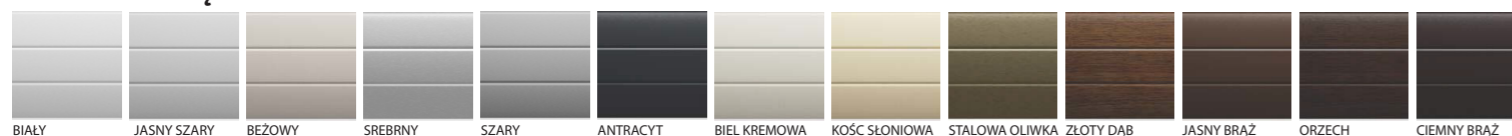

## PALETA DOSTĘPNYCH KOLORÓW

BIAŁY JASNY SZARY BEŻOWY SREBRNY SZARY ANTRACYT BIEL KREMOWA KOŚĆ SŁONIOWA STALOWA OLIWKA ZŁOTY DĄB JASNY BRĄZ ORZECH CIEMNY BRĄZ

SPRZEDAŻ

MONTAŻ

DORADZTWO

SERWIS

**Firma Usługowo-Handlowa ALFA**  
**Biuro Handlowe i Produkcja**  
ul. Dworcowa 25, 74-200 Pyrzyce  
e-mail: [alfa.pyrzyce@interia.pl](mailto:alfa.pyrzyce@interia.pl)

#### PALETA DOSTĘPNYCH KOLORÓW

SREBRNY	JASNY SZARY	ANTRACYT	ORZECH
BIAŁY	BIEL KREMOWA	BRAZ	MAHOŃ
SZARY	KOŚĆ SŁONIOWA	CIEMNY BRAZ	DĄB BAGIENNY
CIEMNY BEŻ	STALOWA OLIWKA	WINCHESTER	BORDO
BEŻ	SZARY BAZALTOWY	ZŁOTY DĄB	ZIELEŃ